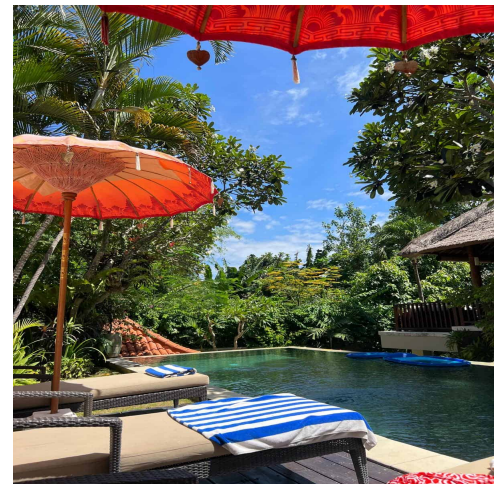

BALÍ – REAL ESTATE
EXCEPTION

Where your exceptional journey begins

www.baliexception.com
@baliexceptionales
salesadmin@baliexception.com
+62 813 9959 4112

PRÊT
MAINTENAN
T VILLA 4
CHAMBRES
AVEC VUE
SUR LA

Features

Property ID	BE-1906	Bathrooms	4.5
Price	$1,038,000	Leasehold	
Land Area	650 sqm		
Property Size	350 sqm		
Bedrooms	4