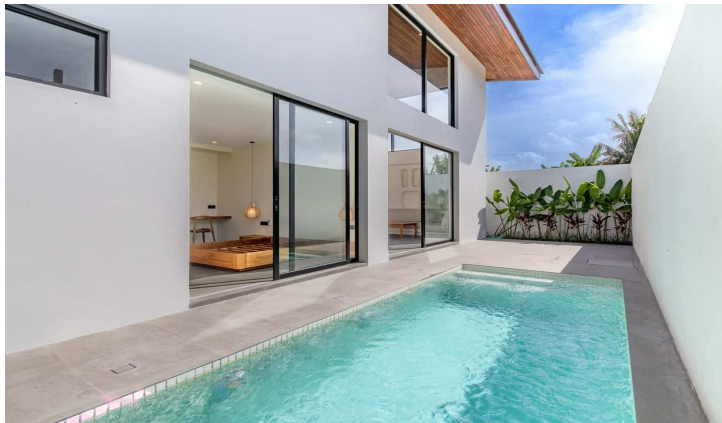

PRÊTE MAINTENANT VILLA DEUX CHAMBRES À QUELQUES PAS  
DE LA PLAGE À VENDRE EN BAIL À SESSEH BE-430

**PROPERTY INFORMATION**

<b>Website Link</b>	Link	<b>Property ID</b>	BE-430
<b>Property Type</b>	Villa	<b>Status</b>	Leasehold
<b>Land Size</b>	230 sqm	<b>Leasehold</b>	29 years
<b>Building Size</b>	145 sqm	<b>Add Extension</b>	
<b>Price</b>	USD 199000	<b>Years Extension</b>	
		<b>Zoning</b>	Tourism
		<b>Building Permit</b>	No