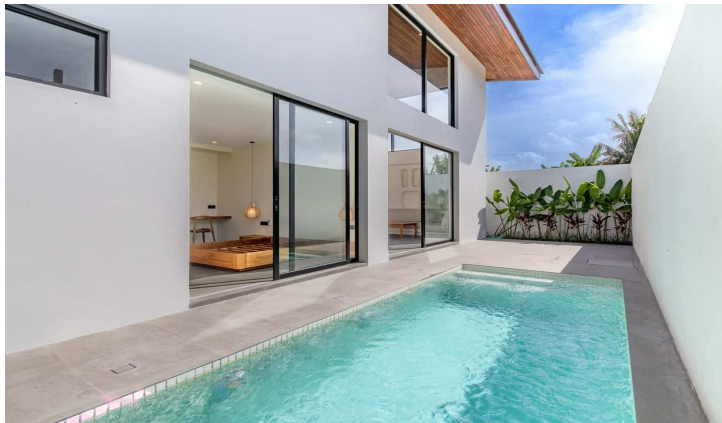

PRÊTE MAINTENANT VILLA DEUX CHAMBRES À QUELQUES PAS
DE LA PLAGE À VENDRE EN BAIL À SESSEH BE-430

PROPERTY INFORMATION

Website Link	Link	Property ID	BE-430
Property Type	Villa	Status	Leasehold
Land Size	230 sqm	Leasehold	29 years
Building Size	145 sqm	Add Extension	
Price	USD 199000	Years Extension	
		Zoning	Tourism
		Building Permit	No

PROPERTY FEATURES

Furnish	Semi-Furnished	Living Room	
Bedroom	2	View	
Bathroom	3	Rooftop	no
Pool Size		Parking	Yes
Garage	No	Label	Prêt maintenant