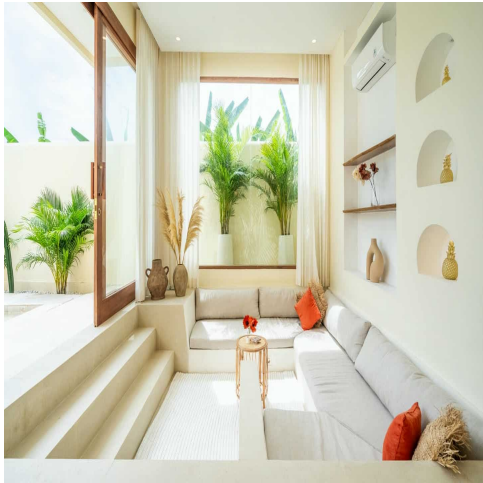

Features

Property ID	BE-1786	Bathrooms	4
Price	\$329,000	Leasehold	29 years
Land Area	250 sqm		
Property Size	170 sqm		
Bedrooms	4		

Cette villa de style Méditerranéen est située à Tumbak Bayuh, un emplacement privilégié à seulement 10 minutes de la plage de Pererenan et à proximité des cafés et des restaurants. Offrant une vue imprenable sur les rizières verdoyantes et le volcan, la villa se trouve sur un terrain de 250 m² avec 170 m² d'espace de vie. Elle comprend 4 chambres spacieuses, 4 salles de bains modernes, un salon confortable, une cuisine entièrement équipée et une salle à manger, ainsi qu'un grand espace extérieur avec une piscine. Les commodités supplémentaires comprennent une buanderie et une entrée pour le personnel. Cette villa représente une excellente opportunité pour ceux qui recherchent un havre de paix ou un investissement solide dans un lieu recherché. **CE QUE NOUS AIMONS** La vue sur les rizières et le volcan La villa de style Méditerranéen La piscine **INFORMATIONS CLÉS** Bail de 29 ans Prix : 329 000 USD