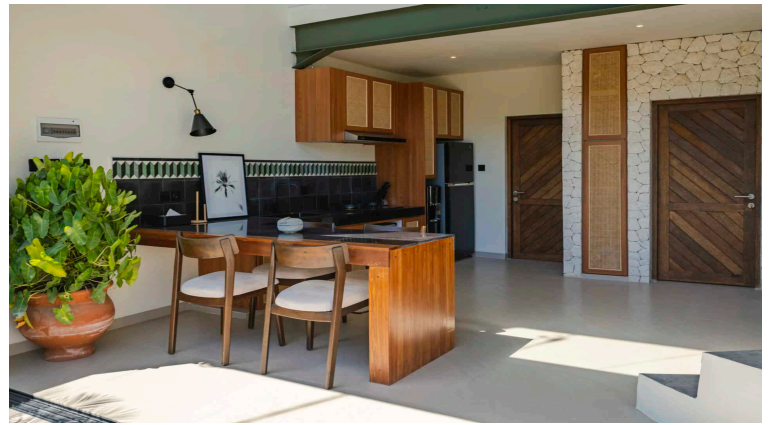

VILLA 2 CHAMBRES PRÊTE À EMÉNAGER AVEC VUE SUR
L'OCÉAN À PECATU À VENDRE EN LEASEHOLD – BE-1144

PROPERTY INFORMATION

| | | | |
|---------------|------------|-----------------|-------------|
| Website Link | Link | Property ID | BE-1144 |
| Property Type | Villa | Status | Leasehold |
| Land Size | 100 sqm | Leasehold | 17 Years |
| Building Size | 80 sqm | Add Extension | |
| Price | USD 388583 | Years Extension | |
| | | Zoning | Residential |
| | | Building Permit | No |