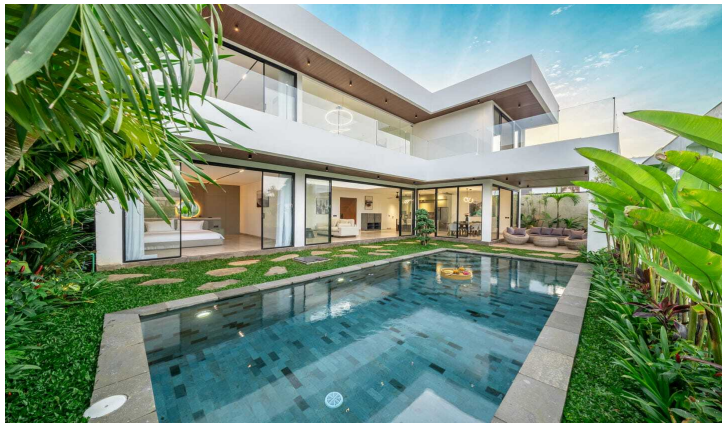

VILLA TROPICALE MODERNE AVEC VUE SUR JARDIN, 4 CHAMBRES À VENDRE EN LEASEHOLD À UBUD BE-1338

PROPERTY INFORMATION

Website Link	Link	Property ID	BE-1338
Property Type	Villa	Status	Leasehold
Land Size	360 sqm	Leasehold	30 Years
Building Size	305 sqm	Add Extension	
Price	USD 449000	Years Extension	25 years
		Zoning	
		Building Permit	Yes