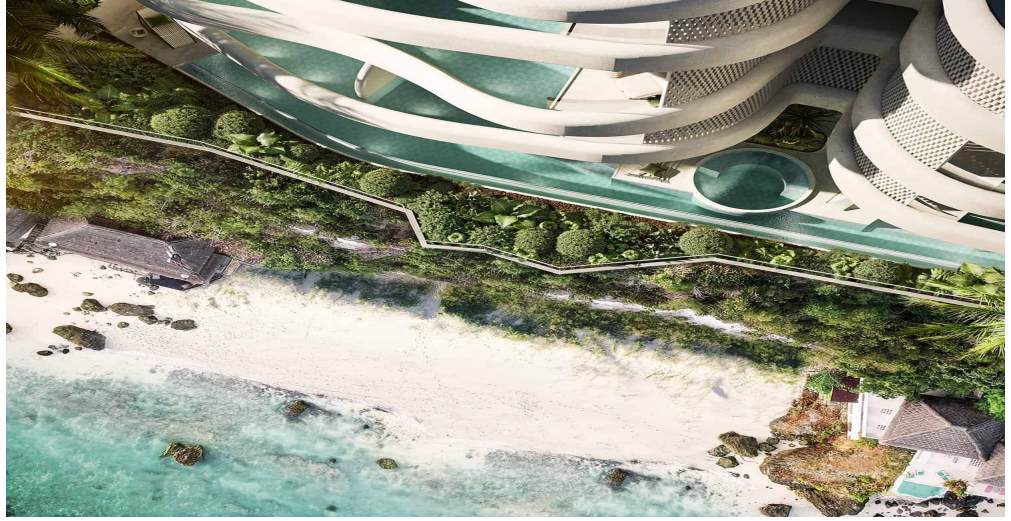

BALI- REAL ESTATE
EXCEPTION

Where your exceptional journey begins

www.stg-baliexceptioncom-
dev.kinsta.cloud
@baliexceptionsales
salesadmin@baliexception.com

APPARTEME
NT
LUXUEUX
AVEC VUE
SUR
L'OCÉAN EN

Features

Property ID	BE-1232	Bathrooms	1
Price	$750,000	Leasehold	29 ans
Land Area	sqm	Delivery Date	janvier 2026
Property Size	67 sqm		
Bedrooms	1