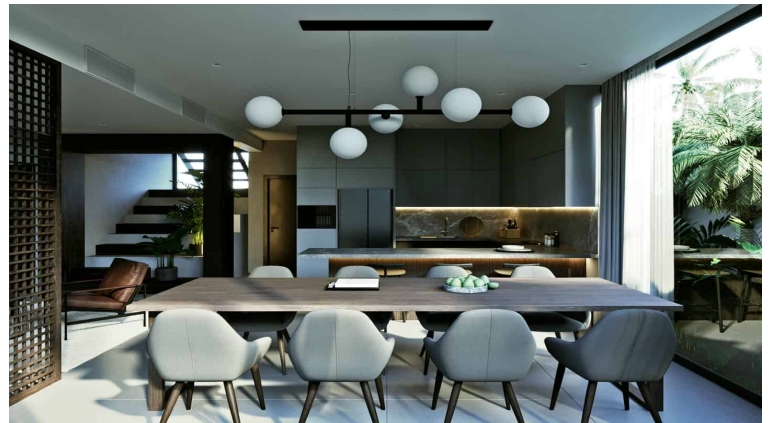

VILLA DE 4 CHAMBRES AVEC VUE SUR L'OCÉAN À VENDRE EN  
PLEINE PROPRIÉTÉ À PANDAWA BE-2266

PROPERTY INFORMATION

Website Link	Link	Property ID	BE-2266
Property Type	Villa	Status	Freehold
Land Size	621 sqm	Leasehold	
Building Size	474 sqm	Add Extension	
Price	USD 875000	Years Extension	
		Zoning	Tourism
		Building Permit	Yes