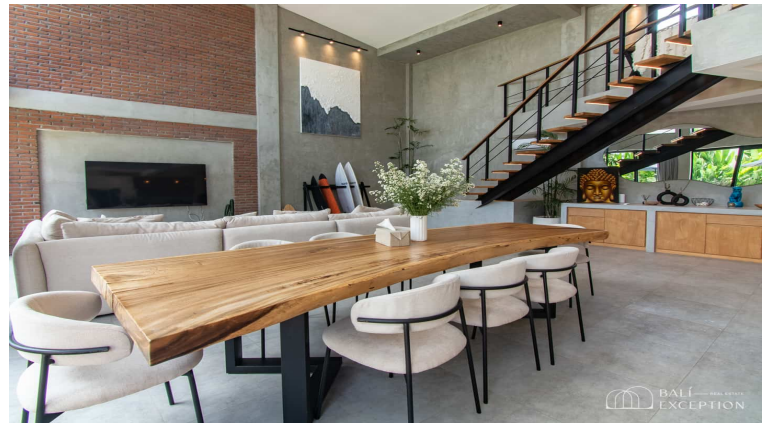

VILLA DE 4 CHAMBRES AVEC VUE SUR LES RIZIÈRES À VENDRE  
EN LEASEHOLD À BERAWA BE-816

PROPERTY INFORMATION

Website Link	Link	Property ID	BE-816
Property Type	Villa	Status	Leasehold
Land Size	350 sqm	Leasehold	35 Years
Building Size	260 sqm	Add Extension	
Price	USD 683580	Years Extension	
		Zoning	Tourism
		Building Permit	No