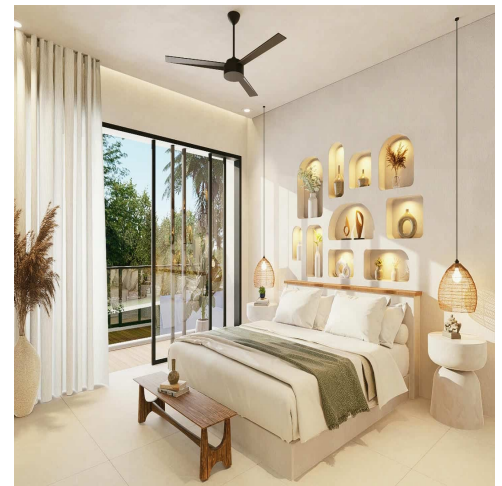

## Features

Property ID	BE-1964	Bathrooms	2.5
Price	\$289,000	Leasehold	29 ans
Land Area	160 sqm	Delivery Date	janvier 2026
Property Size	162 sqm		
Bedrooms	2		

Situées au cœur de Bingin, Uluwatu, ces villas se trouvent dans une zone en plein essor, réputée pour ses spots de surf de classe mondiale et son ambiance balnéaire détendue

Cette villa méditerranéenne moderne a été conçue avec soin, offrant un agencement ouvert qui optimise l'espace et la lumière naturelle. Elle dispose de deux chambres spacieuses, chacune avec une salle de bain attenante, ainsi qu'une salle de bain pour les invités pour plus de confort. Entièrement meublée, elle comprend un salon en contrebas, un espace salle à manger et une cuisine entièrement équipée. L'intérieur présente une palette de blancs lumineux, agrémentée de plafonds et de meubles en bois, créant une atmosphère chaleureuse et accueillante.